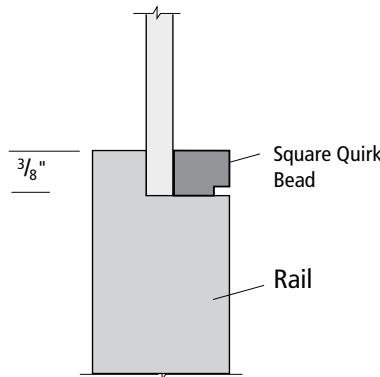

NEW MODERN QUIRK #8601

SPECIES

Premium Primed
Douglas Fir

SPECIFICATIONS

Thickness: 1³/₈ and 1³/₄

Heights: 6/8, 7/0*, 7/6 and 8/0

Panel (7/6 and 8/0 Only): 1/4" Flat panel

Door Dimensions (Includes ovolo/quirk bead):

Stiles: 4¹/₂" Mid Rail: 4⁵/₈"

Top Rail: 4¹/₂"* Bottom Rail: 9¹/₈"*

† Please contact your dealer for availability.

* 7/0 Doors may have a larger top and or bottom rail.

Note: 7/6 and 8/0 Wood bars will have an extra row of lites instead of a bottom panel.

Due to ongoing product development we reserve the right to make changes in design, materials and specifications without notice.

Please contact your dealer for more information.