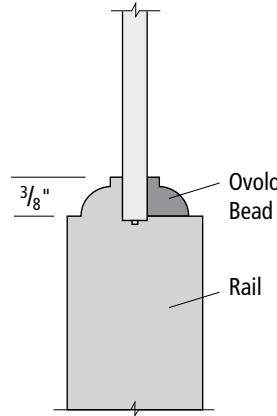

TRADITIONAL OVOLO #1501

SPECIES

Premium Primed
Douglas Fir
Red Oak†
Walnut†
Mahogany†
Maple†
Cherry†
Pine†
Poplar†
knotty Alder†